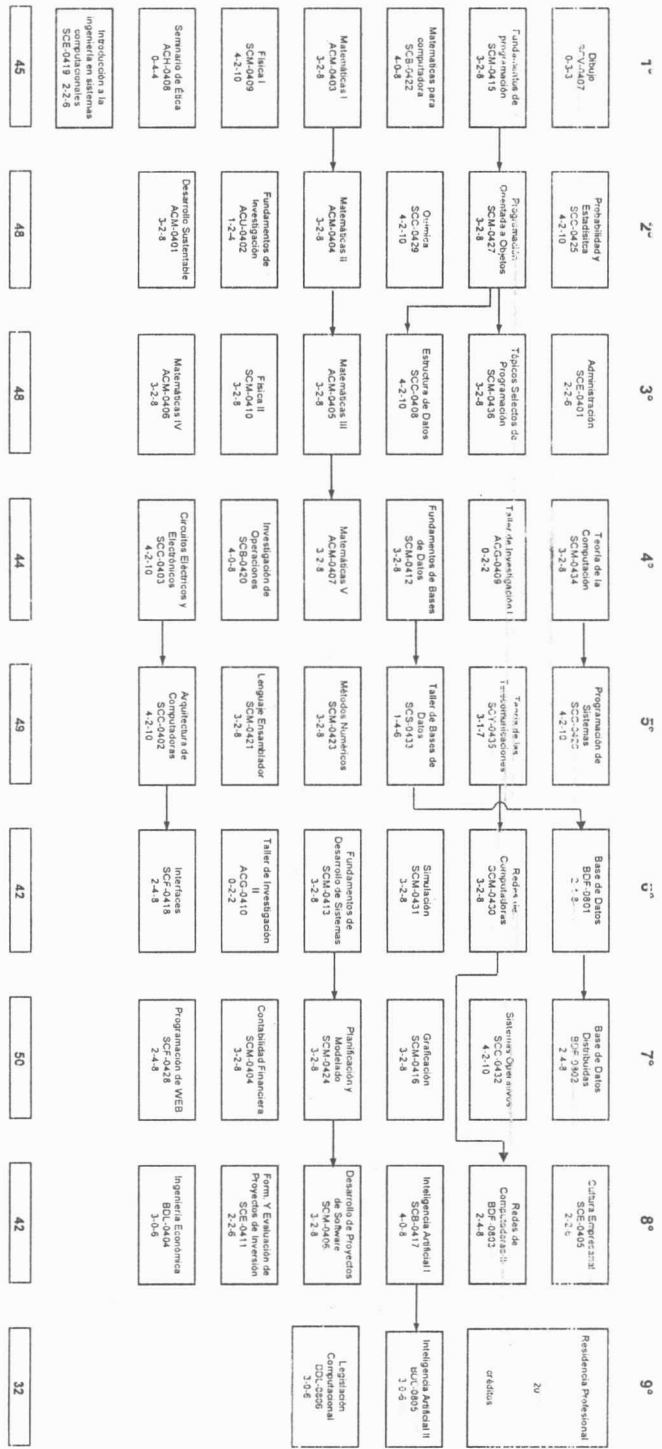

Créditos	338
Estructura genérica	Residencia 20
	Especialidad 42
	Total 400

SECRETARÍA DE EDUCACIÓN PÚBLICA  
 DIRECCIÓN GENERAL DE  
 TECNOLOGÍAS DECENTRALIZADAS